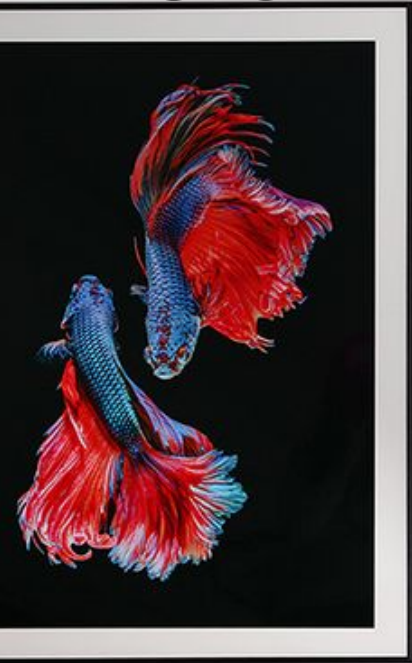

BOUCLÉ

COLLECTION