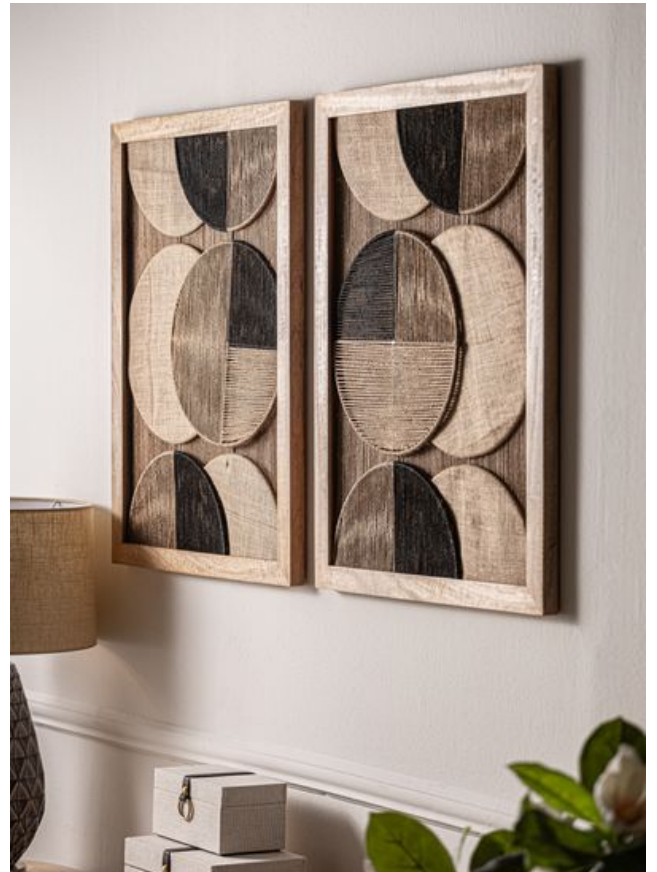

LIENZOS CUADROS