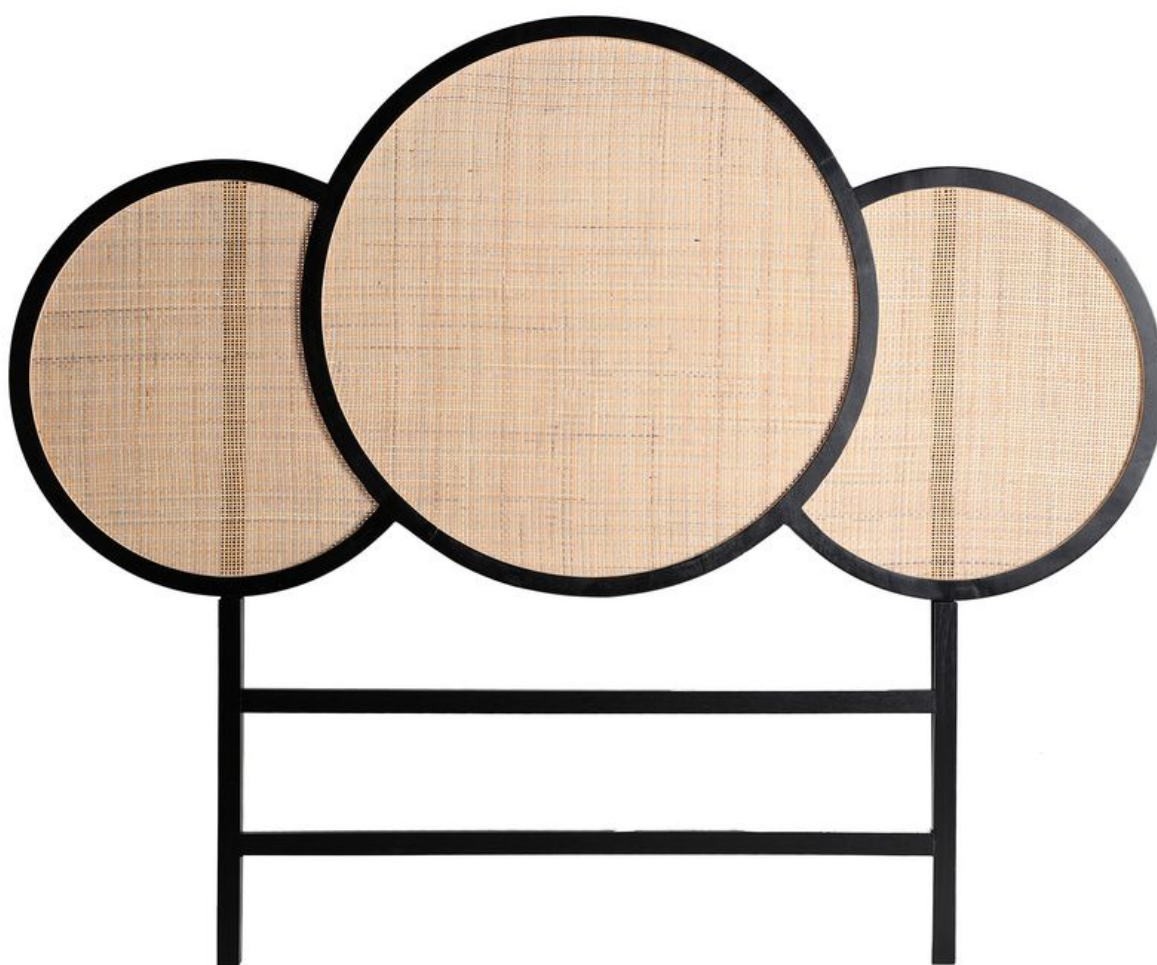

COLECCIÓN BEILEN

CONSOLA BEILEN
REF. 29805

Los materiales nobles y maderas naturales llegan a Lastdeco en una serie de piezas que nos transportan al ambiente más puro y sostenible; acercando la naturaleza al hogar.

La consola/buffet de la colección Beilen transmite la calidez de la que hablamos con su estructura de madera de pino de color negro combinada con un entramado de ratán. De estilo nórdico, es una pieza perfecta para vestir tu dormitorio.

Medida: 101x31x85 cm.

CABEZAL
BEILEN
REF. 32192

BEILEN

¡Descubre nuestros nuevos productos, te van a encantar!

PARABÁN
BEILEN
REF. 32193

MESITA
BEILEN
REF. 33091

**MESITA
BEILEN
REF. 32186**

Completa tu espacio con la Mesita Beilen de Lastdeco. Realizada en madera de pino, en color negro/natural, de 43x37x57cm. Es el equilibrio perfecto entre funcionalidad y estilo.

COLECCIÓN *beiten*

El Mueble Bar Beilen de Lastdeco, de 75x40x180cm, creado en Madera de Pino y acabado en colores Negro/Natural, es el aliado perfecto para aquellos amantes de los espacios ordenados con un toque de elegancia y modernidad.