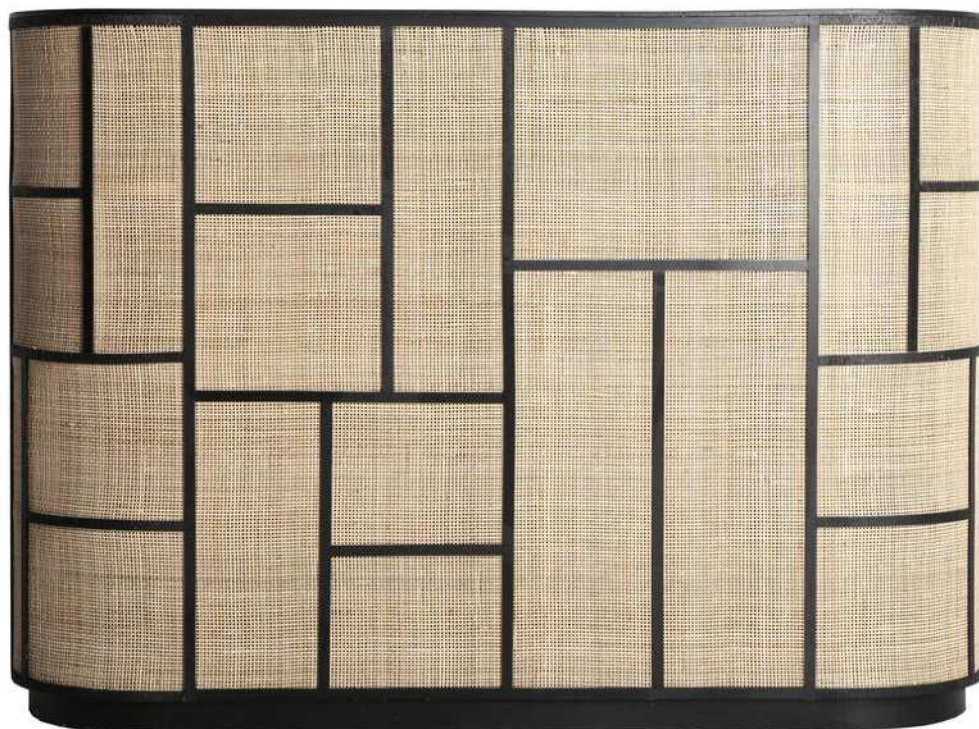

La consola/buffet de la colección Beilen transmite la calidez de la que hablamos con su estructura de madera de pino de color negro combinada con un entramado de ratán. De estilo nórdico, es una pieza perfecta para vestir tu dormitorio.

**ARMARIO
BEILEN
REF. 33908**

El Armario Beilen, con su combinación de negro y natural y su diseño inspirado en el minimalismo nórdico, es una pieza tanto funcional como estética. Fabricado en madera de pino y reforzado con hierro, este armario desmontable es perfecto para añadir un toque de elegancia escandinava a tu salón. Ideal como mueble bar, armario auxiliar o para almacenamiento general. Combina la robustez del hierro con la calidez de la madera, ofreciendo una solución de almacenamiento sofisticada y versátil.

COLECCIÓN *beiten*

El Mueble Bar Beilen de Lastdeco, de 75x40x180cm, creado en Madera de Pino y acabado en colores Negro/Natural, es el aliado perfecto para aquellos amantes de los espacios ordenados con un toque de elegancia y modernidad.

Ref. 33099

La Barra de Bar Beilen ref 33098 ,
medida en 149x49x105cm, fabricada
en Madera de Pino, y presentada en
una combinación de colores
Negro/Natural, es una pieza que
irradia estilo y personalidad.
Este mueble, caracterizado por su
diseño contemporáneo y su
estructura sólida, se convierte en el
centro de atención de cualquier
espacio, promoviendo momentos de
relajación y convivencia. La
versatilidad de este mueble permite
adaptarse a diferentes ambientes y
estilos decorativos, haciendo honor a
la excelencia y innovación que
caracteriza a Lastdeco en la creación
de muebles únicos y de alta calidad.