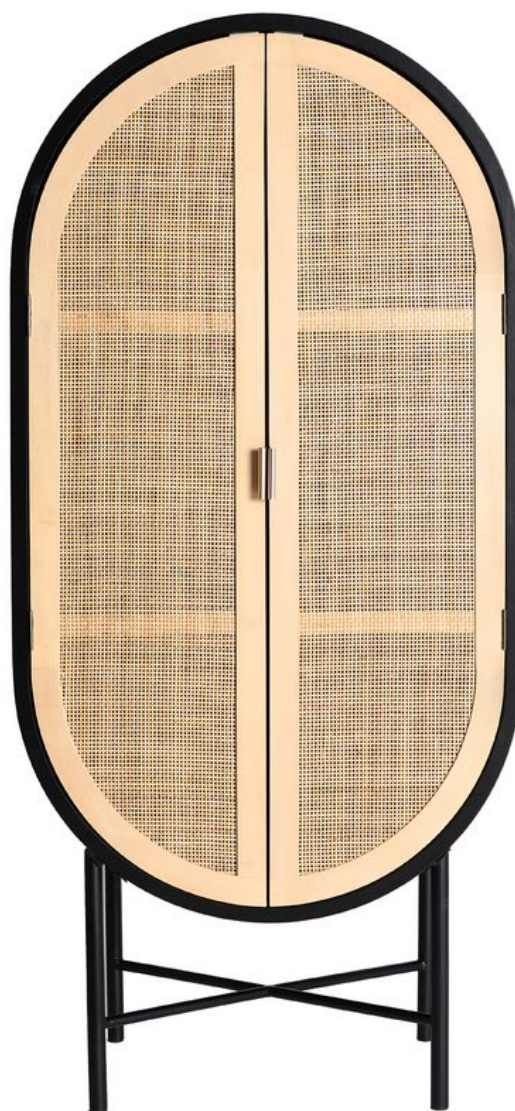

**ARMARIO
BEILEN
REF. 33908**

El Armario Beilen, con su combinación de negro y natural y su diseño inspirado en el minimalismo nórdico, es una pieza tanto funcional como estética. Fabricado en madera de pino y reforzado con hierro, este armario desmontable es perfecto para añadir un toque de elegancia escandinava a tu salón. Ideal como mueble bar, armario auxiliar o para almacenamiento general. Combina la robustez del hierro con la calidez de la madera, ofreciendo una solución de almacenamiento sofisticada y versátil.

70 ANCHO X 40 FONDO X 152 ALTO