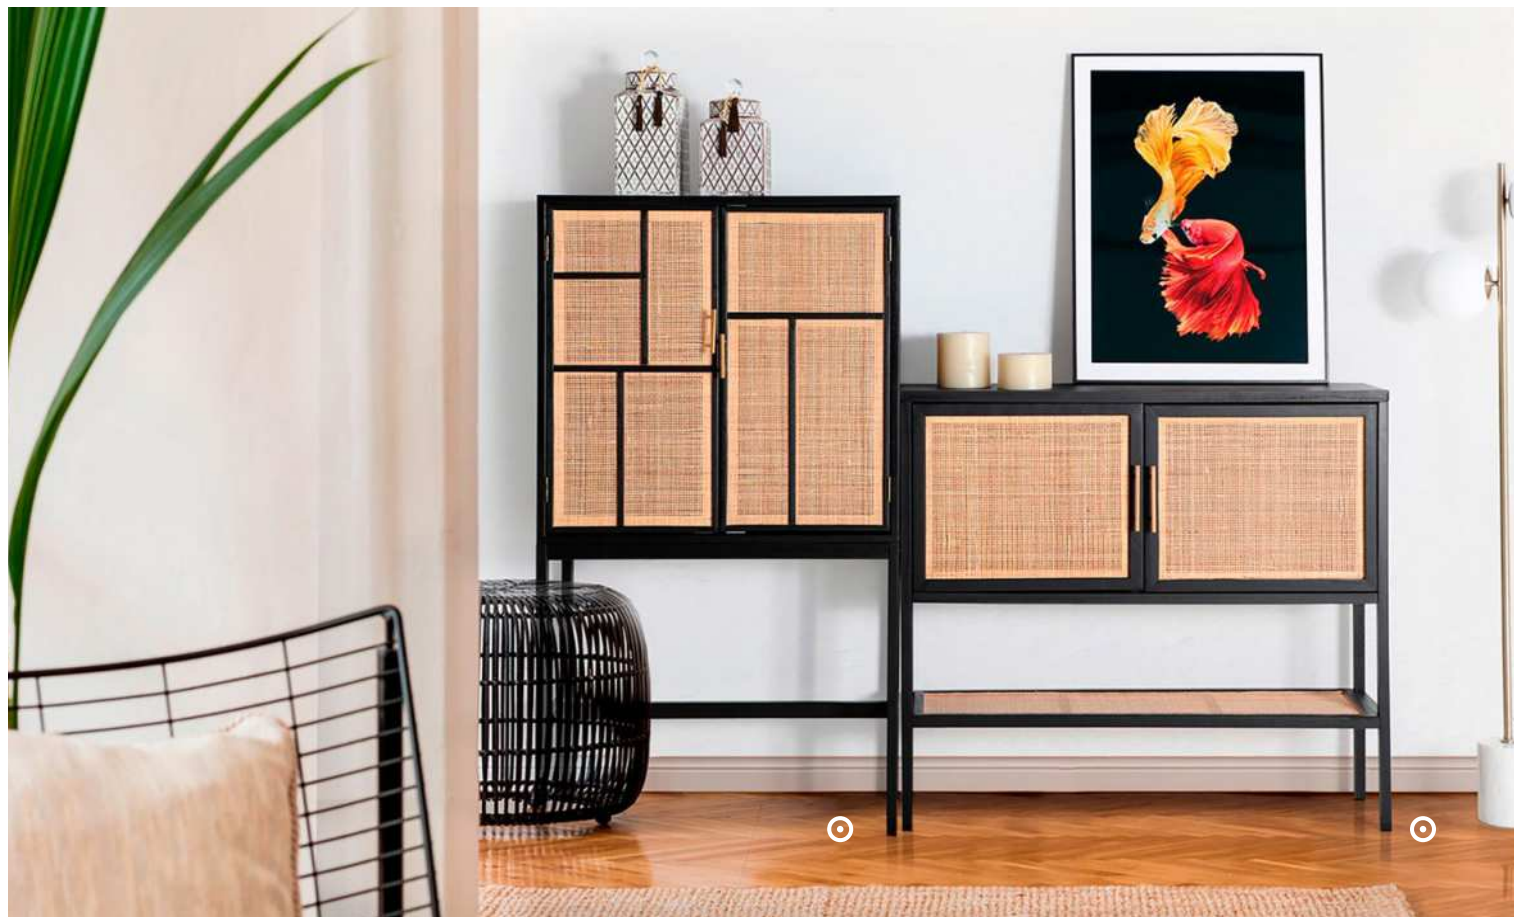

CUADRO J/2 HALINA

REF. 31055
90x3x120